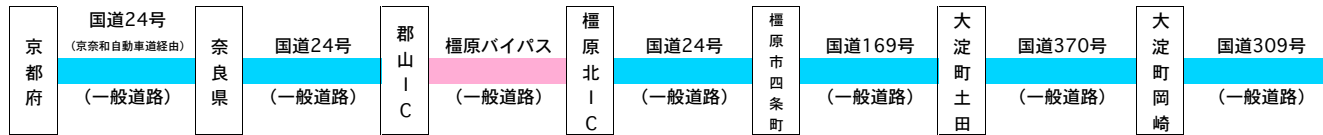

天川村へのアクセス

お車をご利用の場合

①大阪方面から

★推奨ルート
大阪市内から天川村川合まで
約2時間～2時間半

②大阪方面から

★抜け道ルート
大阪市内から天川村川合まで
約2時間～2時間半

京都・奈良方面から

奈良市内から
天川村川合まで
約2時間余

関東・名古屋方面から

名古屋西ICから
天川村川合まで
約3時間半

★針ICから川合まで1時間45分～2時間

天川村川合

国道309号

(2.5キロ 車5分)

みたらい溪谷

県道53号