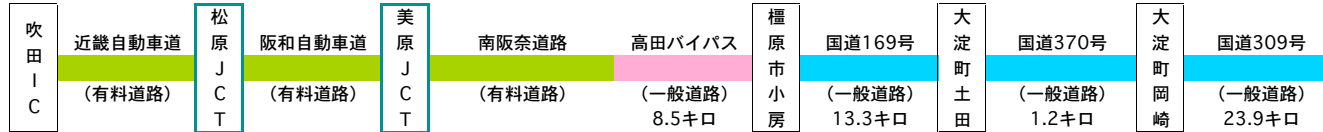

天川村へのアクセス

お車をご利用の場合

①大阪方面から

★推奨ルート
大阪市内から天川村川合まで
約2時間～2時間半

②大阪方面から

★抜け道ルート
大阪市内から天川村川合まで
約2時間～2時間半

京都・奈良方面から

奈良市内から
天川村川合まで
約2時間余