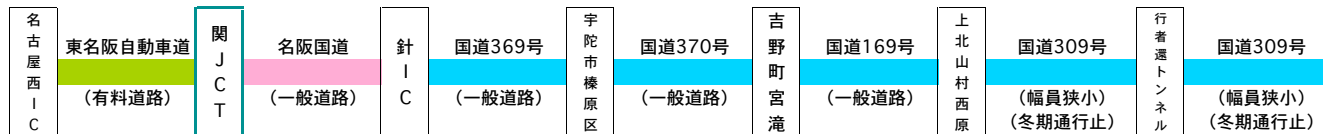

天川村川合

国道309号

(2.5キロ 車5分)

みたらい溪谷

県道53号

(約3キロ 車5分)

天河大井財天社

天の川温泉

県道21号

(5.5キロ 車10分)

洞川温泉