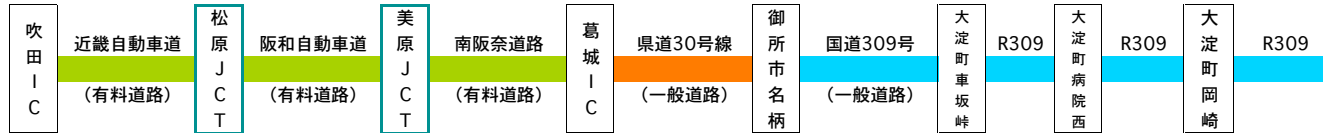

天川村へのアクセス

お車をご利用の場合

①大阪方面から

★推奨ルート
大阪市内から天川村川合まで
約2時間～2時間半

②大阪方面から

★抜け道ルート
大阪市内から天川村川合まで
約2時間～2時間半

京都・奈良方面から

奈良市内から
天川村川合まで
約2時間余