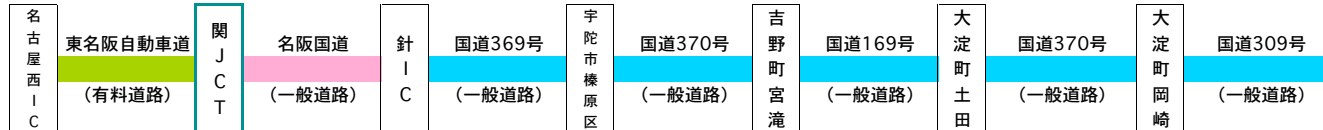

関東・名古屋方面から

名古屋西ICから
天川村川合まで
約3時間半

★針ICから川合まで1時間45分～2時間