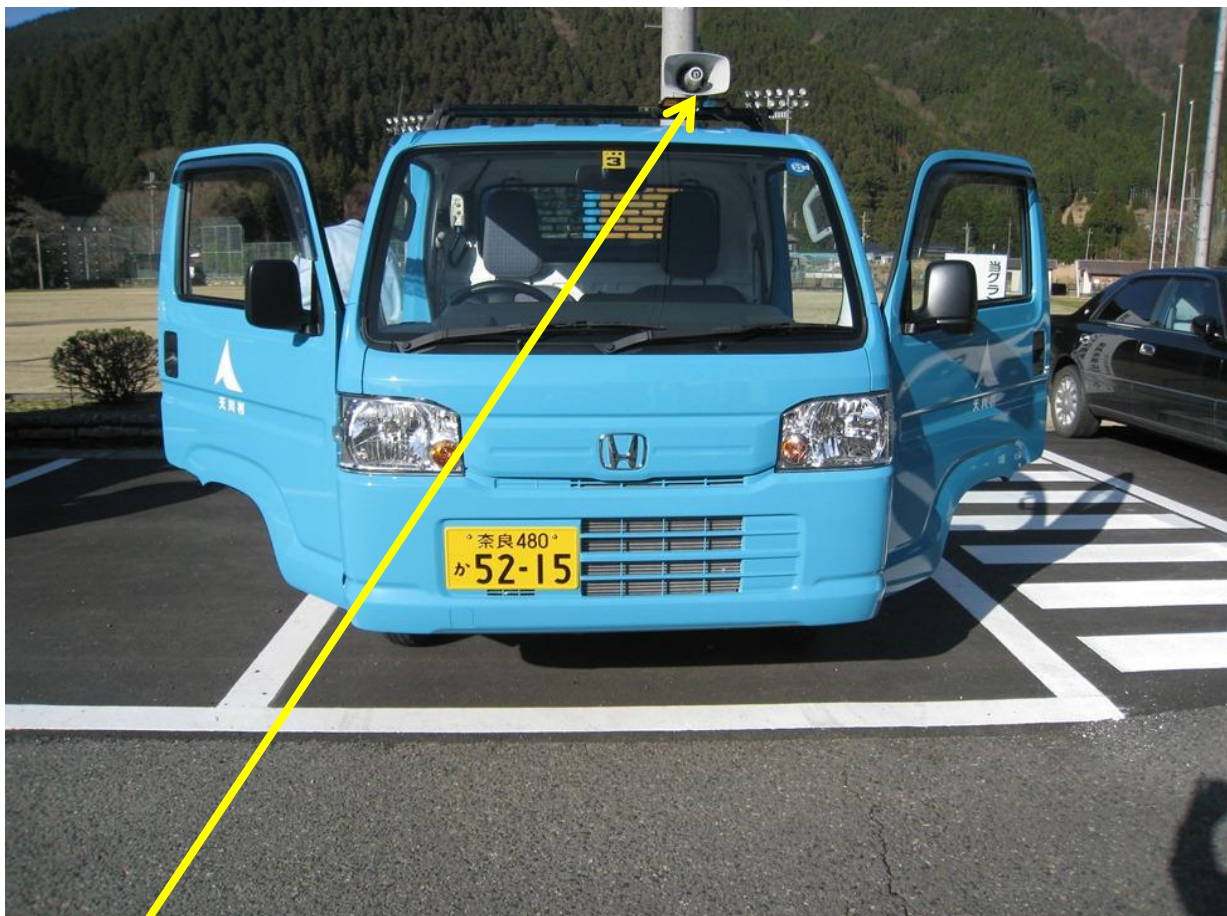

約12cm~13cm四方  
 合計24文字  
 混ぜればゴミ・分ければ資源  
 南和広域衛生組合 天川村

約5cm四方を3文字  
 天川村

約20cm四方、1文字(村章)

※車体の左右とも同じ。

・既製のアオリより鉄製で差込を作成し、コンパネ等で40cm立ち上げる  
(取付については別途協議)

○両側面の高さ 54 cm以上 60 cm

荷台 下面 内側(ステンレ貼り 1.2mm 以上)  
左右アオリ・観音開き 扉荷台 平面加工  
・大型鳥居

・既製のアオリより 鉄製で差込を作成し、コンパネ等で40cm立ち上げる(取付については別途協議)

後方扉は 上下扉ともに観音開きに

たてよこ 天川村  
約12~13cm (3文字)

スピーカーとベースキャリアの設置箇所