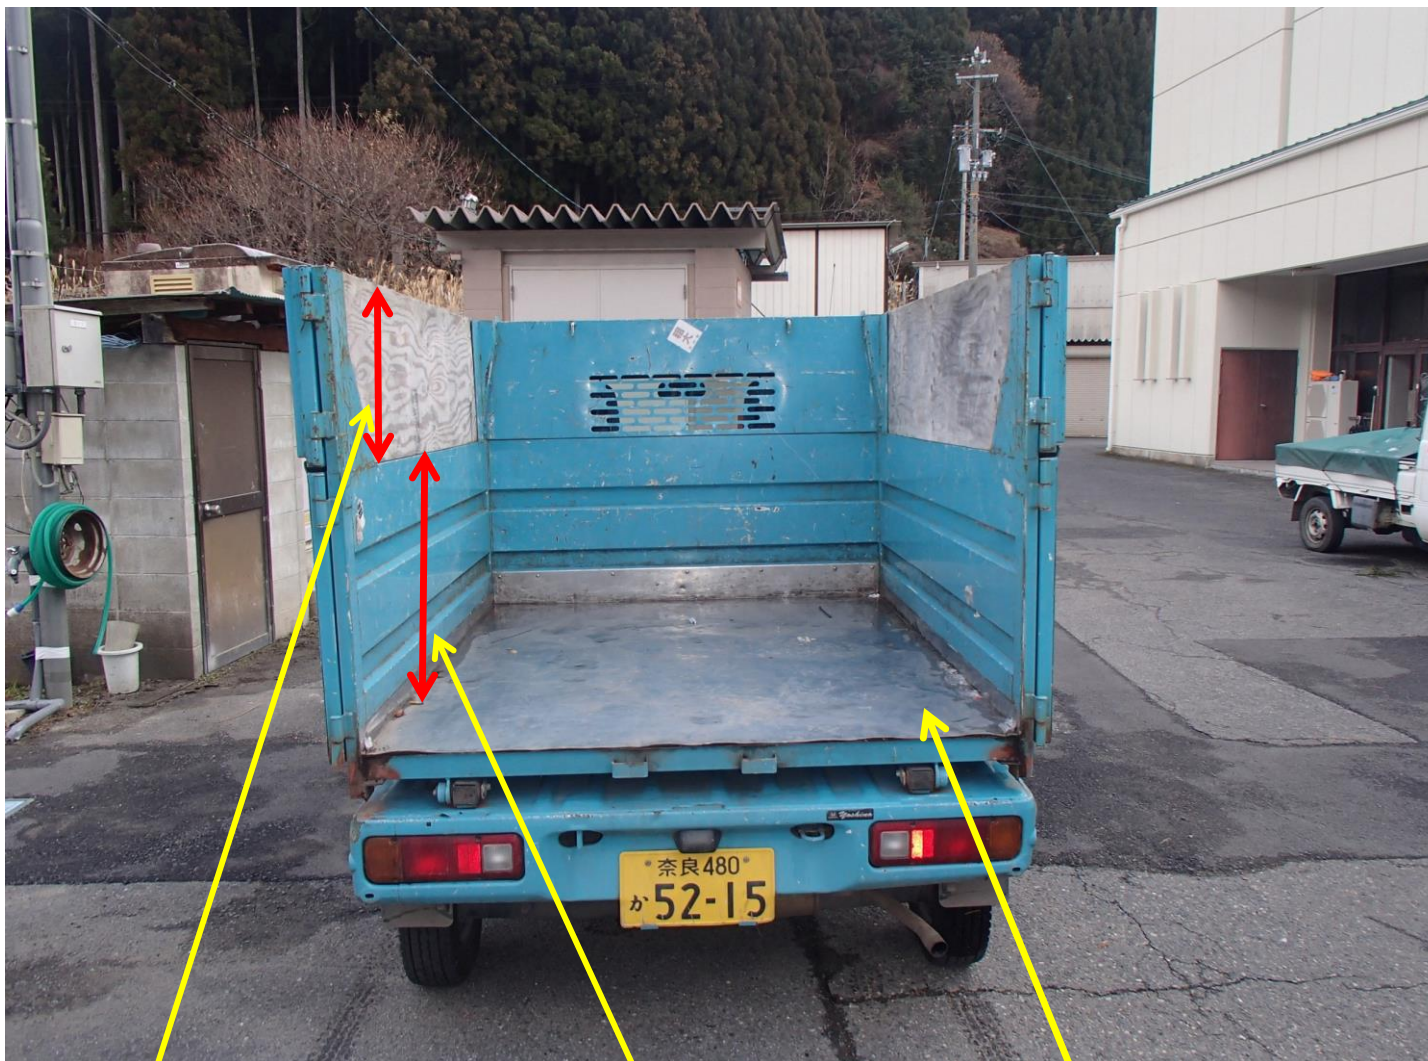

約12cm~13cm四方  
 合計24文字  
 混ぜればゴミ・分ければ資源  
 南和広域衛生組合 天川村

約5cm四方を3文字  
 天川村

約20cm四方、1文字(村章)

※車体の左右とも同じ。

・既製のアオリより鉄製で差込を作成し、コンパネ等で40cm立ち上げる  
(取付については別途協議)

○両側面の高さ 54 cm以上 60 cm

荷台 下面 内側(ステンレ貼り 1.2mm 以上)  
左右アオリ・観音開き 扉荷台 平面加工  
・大型鳥居

・既製のアオリより 鉄製で差込を作成し、コンパネ等で40cm立ち上げる(取付については別途協議)

後方扉は 上下扉ともに観音開きに

たてよこ 天川村  
約12~13cm (3文字)

スピーカーとベースキャリアの設置箇所