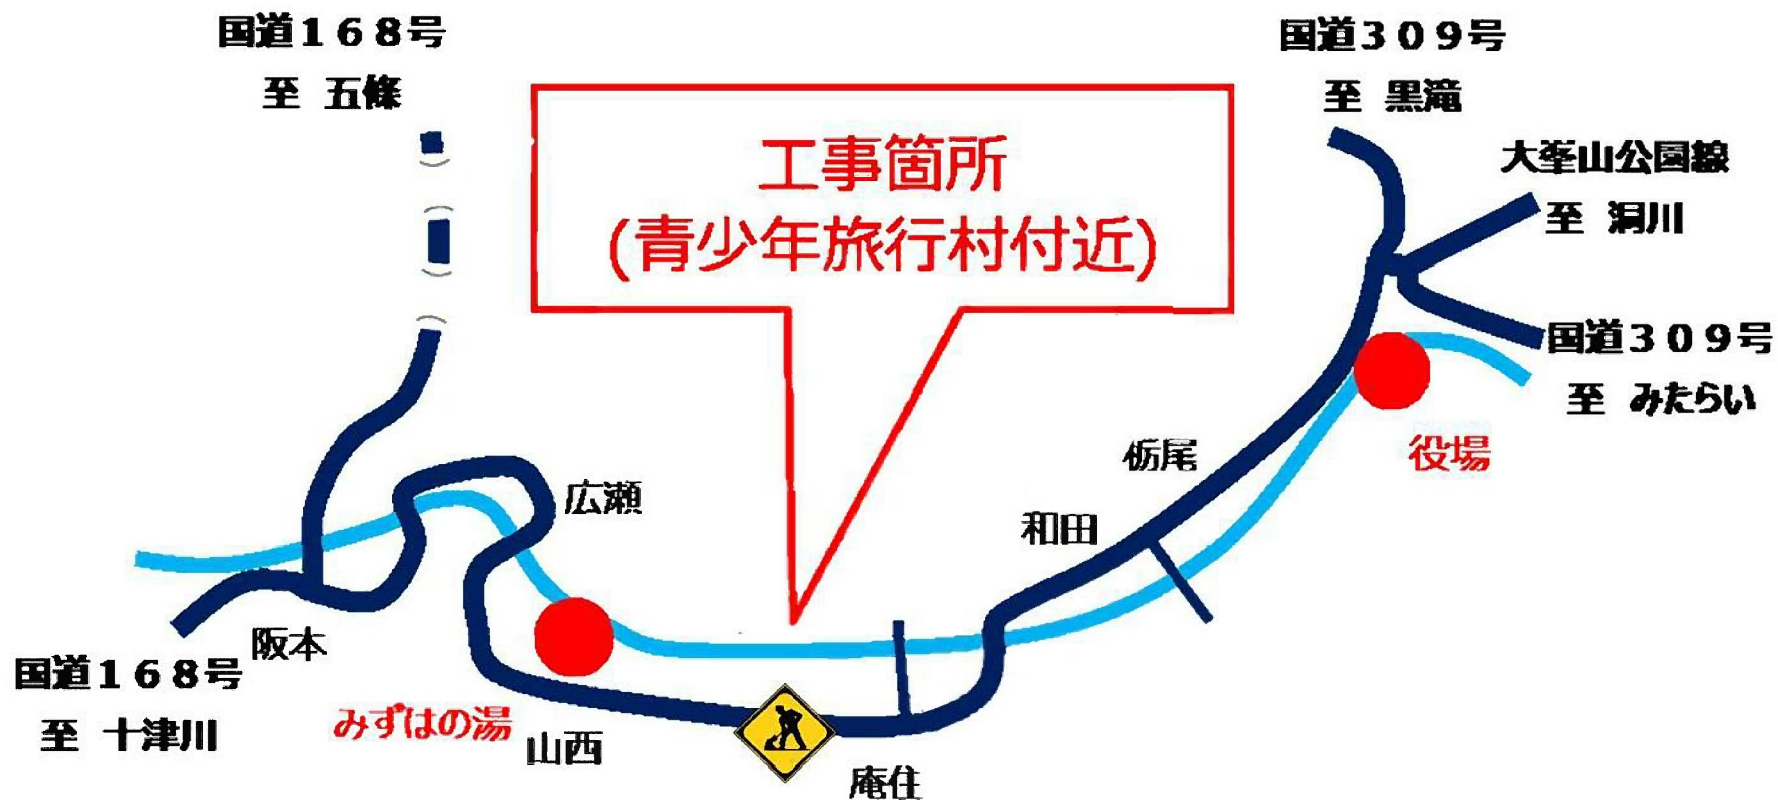

県道高野天川線 立木伐採のため、

庵住地区において、**時間通行止め**を行います。

う回路はありませんので、ご注意ください。